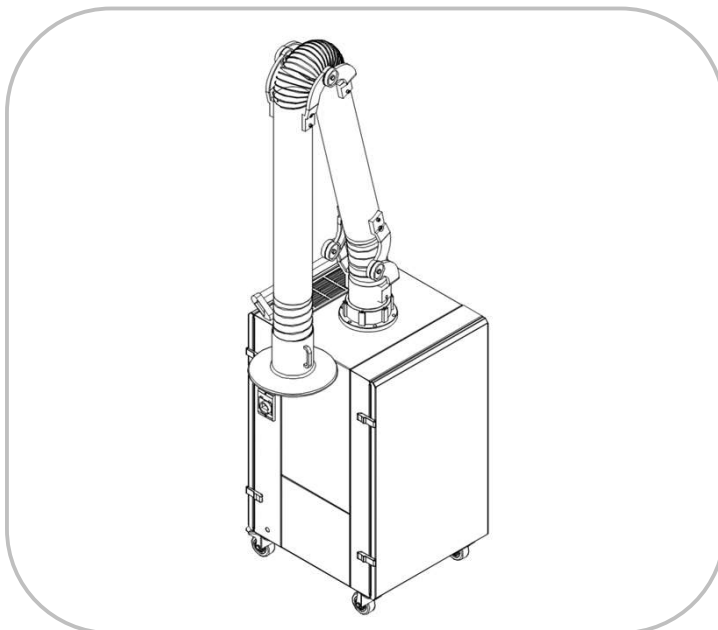

Kvalitet

- Gediget industriutförande
- Extra tyngd i botten för att minimera vältrisk
- Utsugsarm i stålrörskonstruktion
- Lederna är flamskyddade enligt DIN4102-B1 standard

Effektivt filter

- Filtersteg 1 är ett tvättbart aluminiumstickat filter
- Filtersteg 2 är ett HEPA 13 filter med en filteryta på 23 m² (46 m² på Two)
- Larmlampa indikerar vid smutsigt filter

Användarvänlig

- Mobile:One/Two är designad för att vara lätt att installera, använda och underhålla
- Låg ljudnivå med luftutsläpp upptill för bättre arbetsförhållanden

Hepa 13 filter & 3m utsugarm som standard