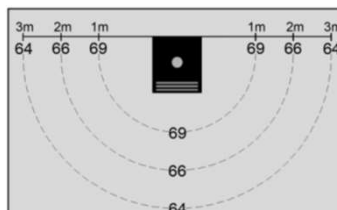

Låg ljudnivå

Mobile:One – ljudnivå (dB)