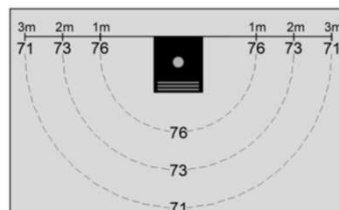

Mobile:Two – ljudnivå (dB)